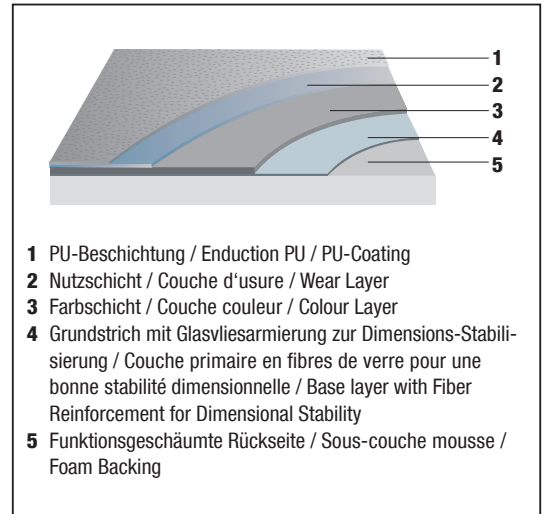

Erläuterungen der Brandschutznormen B1, M1, BS, EN, EN* und NFPA unter www.gerriets.com.

Der Inhalt dieser Farbkarte entspricht dem Stand zum Zeitpunkt des Drucks.

Aktuellste Angaben entnehmen Sie bitte den entsprechenden Datenblättern auf unserer Internetseite.

Informations concernant les normes de feu B1, M1, BS, EN, EN* et NFPA, consulter notre site www.gerriets.com.

Les informations contenues dans ce nuancier sont valables à la date de l'impression.

Pour les mises à jour, consulter notre site internet.

For explanation of flame retardant standards B1, M1, BS, EN, EN* and NFPA, please go to www.gerriets.com.

All information and colour specifications are valid at the time of printing.

For latest product details please see the respective online data sheet.

Bodenaufbau / Construction du tapis / Layer Structure

- 1 PU-Beschichtung / Enduction PU / PU-Coating
- 2 Nutzschrift / Couche d'usure / Wear Layer
- 3 Farbschicht / Couche couleur / Colour Layer
- 4 Grundstrich mit Glasvliesarmierung zur Dimensions-Stabilisierung / Couche primaire en fibres de verre pour une bonne stabilité dimensionnelle / Base layer with Fiber Reinforcement for Dimensional Stability
- 5 Funktionsgeschäumte Rückseite / Sous-couche mousse / Foam Backing